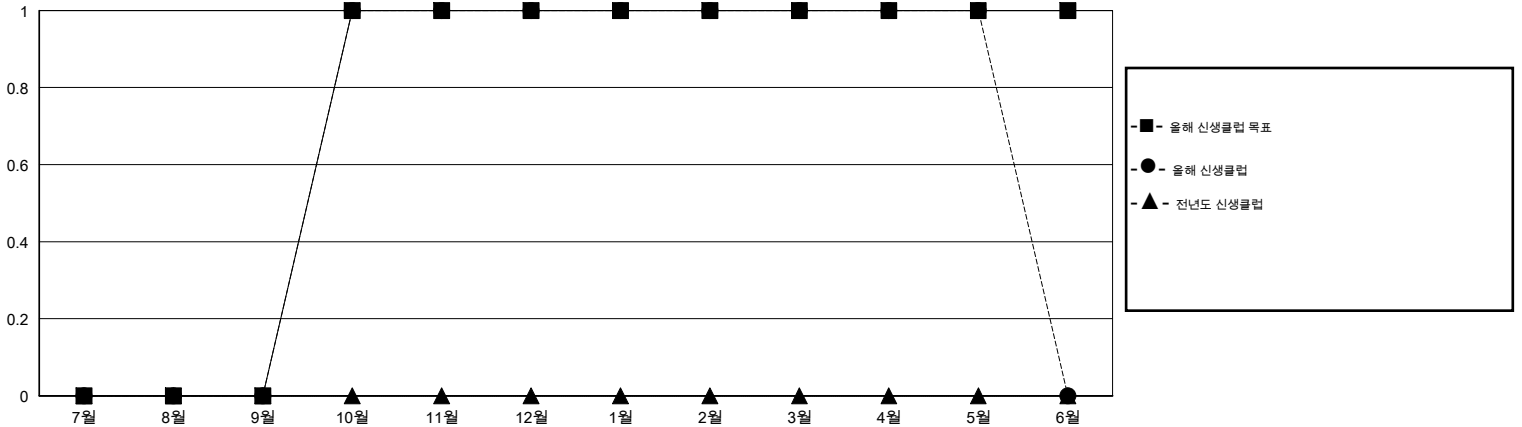

MONTHLY MEMBERSHIP PROGRESS REPORT

District 355 E

Results as of: 5/31/2015

GMT: JUNG YUL CHOI

장소 REPUBLIC OF KOREA

현장지역 GMT 5

클럽					회원 1인당				
결과- 2014-2015					결과- 2014-2015				
사분기	신생클럽 목표	신생클럽	해산된 클럽	순 증감/감소	사분기	신입회원 목표	추가된 차터 및 신입 회원	퇴회 회원	순 증감/감소
7월/8월/9월	0	0	0	0	7월/8월/9월	-30	109	52	57
10월/11월/12월	1	1	0	1	10월/11월/12월	45	79	54	25
1월/2월/3월	0	0	1	-1	1월/2월/3월	10	57	42	15
4월/5월/6월	0	0	0	0	4월/5월/6월	10	18	29	-11

목표 및 누적 신생클럽 수

목표 및 누적 회원수

해산된 클럽: 1	1명 이상의 신입회원을 등록한 47 CLUBS OF 57	성별 분포
		남성 1,623 (77.62%)
		여성 468 (22.38%)
퇴회회원	여기에 클릭하여 현황보고 내용 검토	가족단위 회원 0
작고 5		세대주 0
클럽해산 0		비 세대주 0
기타 172		
합계 177		