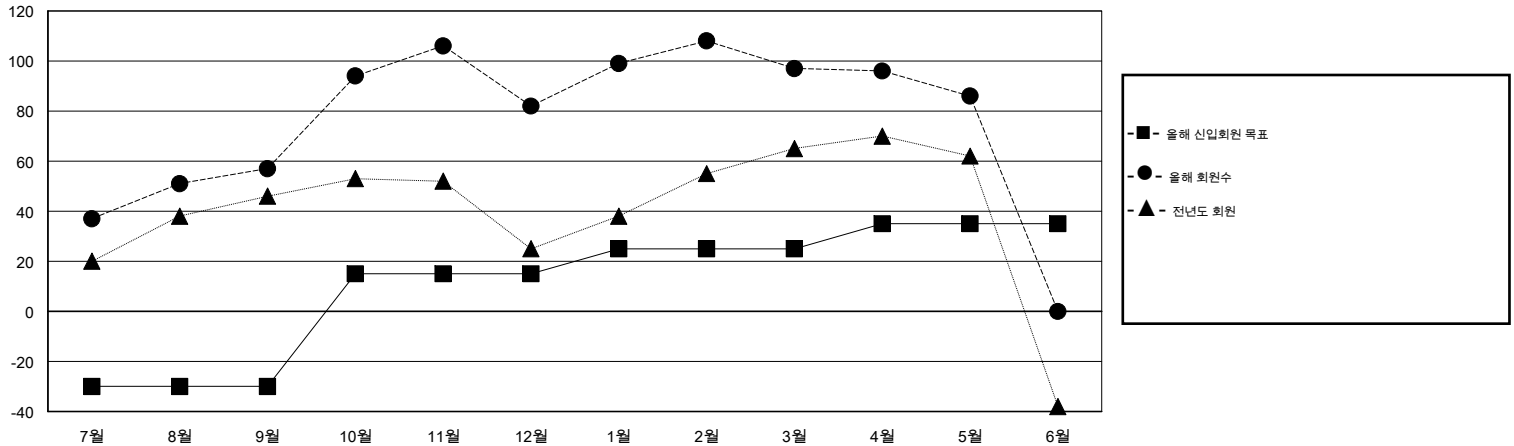

MONTHLY MEMBERSHIP PROGRESS REPORT

District 355 E

Results as of: 5/31/2015

GMT: JUNG YUL CHOI

장소 REPUBLIC OF KOREA

현장지역 GMT 5

클럽					회원 1인당				
결과- 2014-2015					결과- 2014-2015				
사분기	신생클럽 목표	신생클럽	해산된 클럽	순 증감/감소	사분기	신입회원 목표	추가된 차터 및 신입 회원	퇴회 회원	순 증감/감소
7월/8월/9월	0	0	0	0	7월/8월/9월	-30	109	52	57
10월/11월/12월	1	1	0	1	10월/11월/12월	45	79	54	25
1월/2월/3월	0	0	1	-1	1월/2월/3월	10	57	42	15
4월/5월/6월	0	0	0	0	4월/5월/6월	10	18	29	-11

목표 및 누적 신생클럽 수

목표 및 누적 회원수

해산된 클럽: 1	1명 이상의 신입회원을 등록한 47 CLUBS OF 57	성별 분포
		남성 1,623 (77.62%)
		여성 468 (22.38%)
퇴회회원	여기에 클릭하여 현황보고 내용 검토	가족단위 회원 0
작고 5		세대주 0
클럽해산 0		비 세대주 0
기타 172		
합계 177		